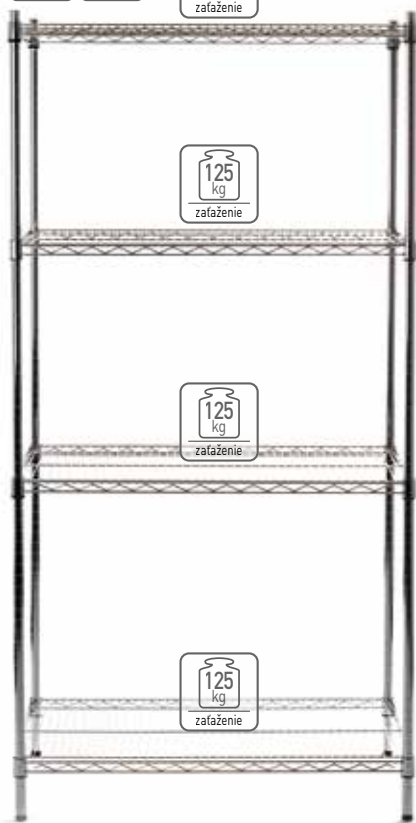

### HLINÍKOVÝ SKLADOVACÍ REGÁL

- Rám vyrobený z eloxovaného hliníka.
- Polypropylénové police, ktoré je možné umývať v umývačke riadu.
- Možnosť rozšírenia a vytvárania rohových regálov.
- Maximálne rovnomerné zaťaženie police: 150 kg.

kód	-	mm
812273		1280x405x(H)1685
812280	spojovací hák	15x42x(H)42

Lahko rozšíriteľné

Zásobníky GN 1/1 pasujú priamo medzi hliníkové police

Plastové police možno umývať v umývačke riadu

pokyny k montáži

### 4-POLICOVÝ SKLADOVACÍ REGÁL

- 4 nastaviteľné police.
- Maximálna nosnosť police 125 kg.
- Nastaviteľné nožičky.
- Chrómovaný.

kód	mm
812259	910x455x(H)1830

### 5-POLICOVÝ SKLADOVACÍ REGÁL

- 5 nastaviteľných políc
- Maximálne rovnomerné zafazenie police: 80 kg
- Nastaviteľné nožičky
- Chrómovaný

kód	farba	mm
812990	Čierna	910x455x(H)1830
812204	Chrome	910x455x(H)1830