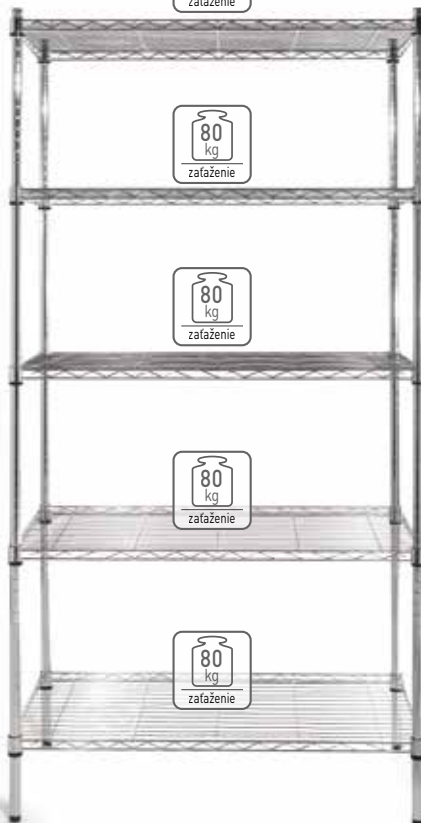

### HLINÍKOVÝ SKLADOVACÍ REGÁL

- Rám vyrobený z eloxovaného hliníka.
- Polypropylénové police, ktoré je možné umývať v umývačke riadu.
- Možnosť rozšírenia a vytvárania rohových regálov.
- Maximálne rovnomerné zaťaženie police: 150 kg.

kód	-	mm
812273		1280x405x(H)1685
812280	spojovací hák	15x42x(H)42

Lahko rozšíriteľné

Zásobníky GN 1/1 pasujú priamo medzi hliníkové police

Plastové police možno umývať v umývačke riadu

pokyny k montáži

### 4-POLICOVÝ SKLADOVACÍ REGÁL

- 4 nastaviteľné police.
- Maximálna nosnosť police 125 kg.
- Nastaviteľné nožičky.
- Chrómovaný.

kód	mm
812259	910x455x(H)1830

### 5-POLICOVÝ SKLADOVACÍ REGÁL

- 5 nastaviteľných políc
- Maximálne rovnomerné zafazenie police: 80 kg
- Nastaviteľné nožičky
- Chrómovaný

kód	farba	mm
812990	Čierna	910x455x(H)1830
812204	Chrome	910x455x(H)1830