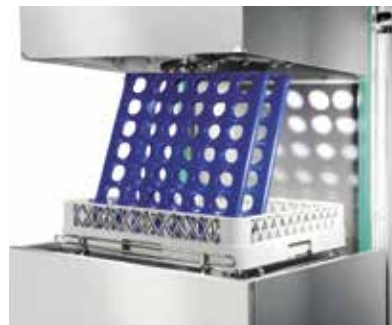

### HLINÍKOVÝ SKLADOVACÍ REGÁL

- Rám vyrobený z eloxovaného hliníka.
- Polypropylénové police, ktoré je možné umývať v umývačke riadu.
- Možnosť rozšírenia a vytvárania rohových regálov.
- Maximálne rovnomerné zaťaženie police: 150 kg.

kód	-	mm
812273		1280x405x(H)1685
812280	spojovací hák	15x42x(H)42

Lahko rozšíriteľné

Zásobníky GN 1/1 pasujú priamo medzi hliníkové police

Plastové police možno umývať v umývačke riadu

pokyny k montáži